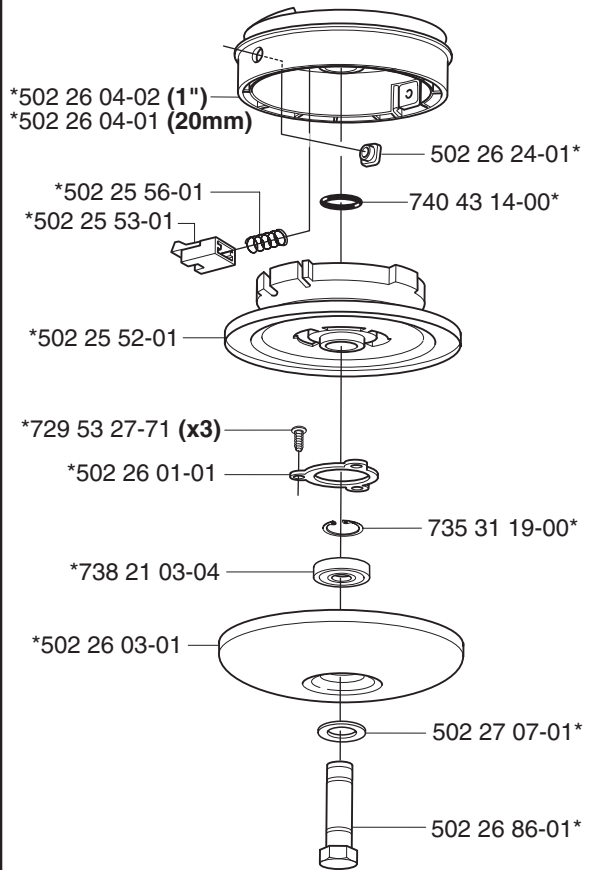

Trimmer heads

Spare parts

Ersatzteile

Pièces détachées

Reserve onderdelen

Repuestos

Reservdelar

Trimmy S M12x1.75

*compl 508 01 01-02

Trimmy SII M12x1.75

*compl 502 26 08-11 (1")

Trimmy H2 M10x1.25 Trimmy H2 M12x1.75

*compl 531 00 60-92

*compl 531 00 38-64

Trimmy Hit Pro M10x1.25

*compl 503 78 78-01

Superauto II 20mm
Superauto II 1"

*compl 531 00 38-09
 *compl 531 00 60-93

Tri Cut M10x1.25 (300mm)
Tri Cut M12x1.75 (300mm)

compl 531 00 38-11
 compl 531 00 38-24

Trimmy Hit Pro Junior 3/8"-24 (R)

*compl 531 00 75-28

Trimmy Hit M10x1.25

*compl 531 00 75-27

Supporting cup M12x1.75
 *compl 502 15 70-02

Trimmy Hit VII 3/8"-24 (R)
 *compl 531 00 75-84

T35 M10x1.25
 compl 531 00 92-25

Auto 55 M12x1.75
 compl 531 00 92-26 (1")