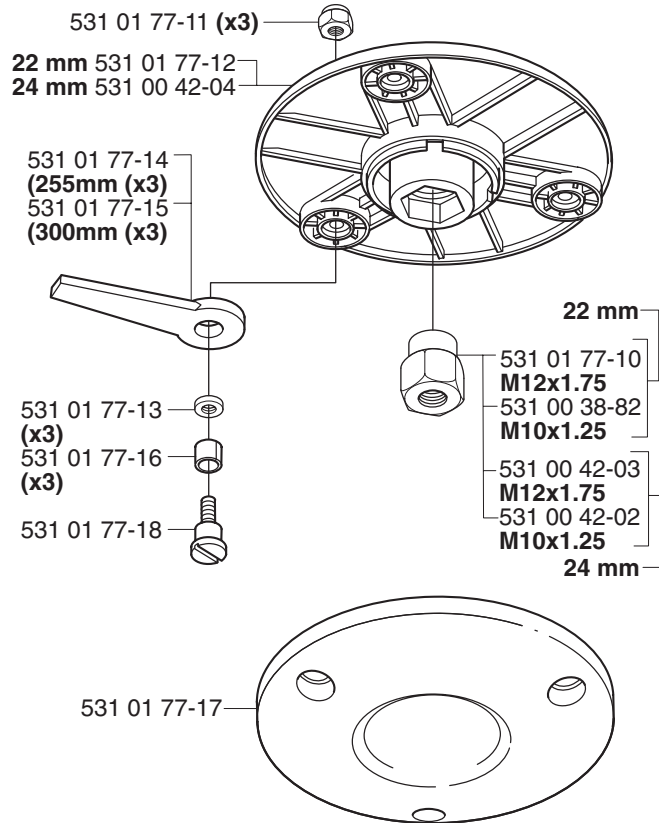

Trimmer heads

Spare parts

Ersatzteile

Pièces détachées

Reserve onderdelen

Repuestos

Reservdelar

Trimmy S M12x1.75

*compl 508 01 01-02

Trimmy SII M12x1.75

*compl 502 26 08-11 (1")

Trimmy H2 M10x1.25 Trimmy H2 M12x1.75

*compl 531 00 60-92

*compl 531 00 38-64

Trimmy Hit Pro M10x1.25

*compl 503 78 78-01

Superauto II 20mm
Superauto II 1"

*compl 531 00 38-09
 *compl 531 00 60-93

Tri Cut M10x1.25 (300mm)
Tri Cut M12x1.75 (300mm)

compl 531 00 38-11
 compl 531 00 38-24

Trimmy Hit Pro Junior 3/8"-24 (R)

*compl 531 00 75-28

Trimmy Hit M10x1.25

*compl 531 00 75-27

Supporting cup M12x1.75
 *compl 502 15 70-02

Trimmy Hit VII 3/8"-24 (R)
 *compl 531 00 75-84

T35 M10x1.25
 compl 531 00 92-25

Auto 55 M12x1.75
 compl 531 00 92-26 (1")