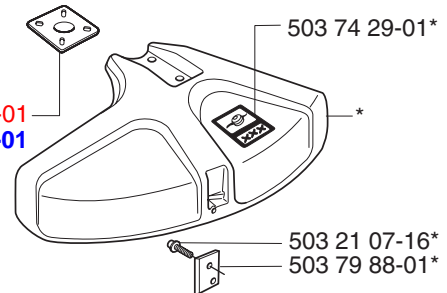

***compl 503 93 42-02**
323 R, R-J
325 Rx
325 RJx
325 RxT
326 Rx

***compl 503 91 60-01**
240
245
250
252

***503 77 63-01**
Correction: 503 81 15-01

***compl 503 74 50-04**
225
232
235

***503 77 63-01**

Trimmy cord

Product
ø1,5 mm
 15 m blue
 10 m reel for 300 S
 10 m reel for Duo
 10 st for 6 RC
ø2,0 mm
 15 m green
 130 m green
ø2,4 mm
 15 m orange
 90 m orange
 240 m orange
ø2,7 mm
 15 m yellow
 70 m yellow
 240 m yellow
ø3,0 mm
 10 m red
 56 m red
 240 m red
ø3,3 mm
 46 m white
Pre cut for Trimmy Fix
 20 strings ø2,4 mm