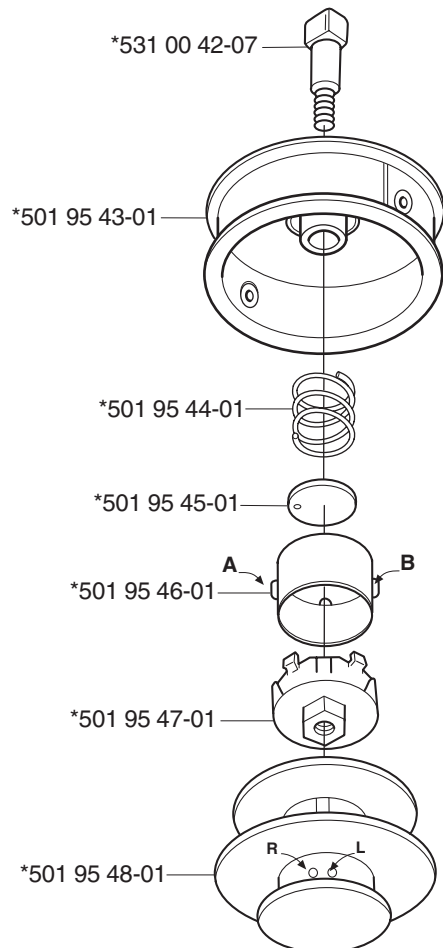

Trimmer heads

Spare parts

Ersatzteile

Pièces détachées

Reserve onderdelen

Repuestos

Reservdelar

Trimmy S M12x1.75

Superauto II 20mm
Superauto II 1"

*compl 531 00 38-09
 *compl 531 00 60-93

Tri Cut M10x1.25 (300mm)
Tri Cut M12x1.75 (300mm)

compl 531 00 38-11
 compl 531 00 38-24

Trimmy Hit Pro Junior 3/8"-24 (R)

*compl 531 00 75-28

Trimmy Hit M10x1.25

*compl 531 00 75-27

Supporting cup M12x1.75
 *compl 502 15 70-02

Trimmy Hit VII 3/8"-24 (R)
 *compl 531 00 75-84

T35 M10x1.25
 compl 531 00 92-25

Auto 55 M12x1.75
 compl 531 00 92-26 (1")

***compl 503 93 42-02**
323 R, R-J
325 Rx
325 RJx
325 RxT
326 Rx

***compl 503 91 60-01**
240
245
250
252

***503 77 63-01**
Correction: 503 81 15-01

***compl 503 74 50-04**
225
232
235

***503 77 63-01**

Trimmy cord