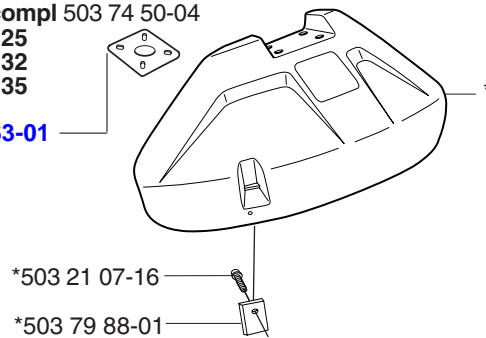

***compl 503 93 42-02**
323 R, R-J
325 Rx
325 RJx
325 RxT
326 Rx

***compl 503 91 60-01**
240
245
250
252

***503 77 63-01**
Correction: 503 81 15-01

***compl 503 74 50-04**
225
232
235

***503 77 63-01**

Trimmy cord

Product
ø1,5 mm
 15 m blue
 10 m reel for 300 S
 10 m reel for Duo
 10 st for 6 RC
ø2,0 mm
 15 m green
 130 m green
ø2,4 mm
 15 m orange
 90 m orange
 240 m orange
ø2,7 mm
 15 m yellow
 70 m yellow
 240 m yellow
ø3,0 mm
 10 m red
 56 m red
 240 m red
ø3,3 mm
 46 m white
Pre cut for Trimmy Fix
 20 strings ø2,4 mm