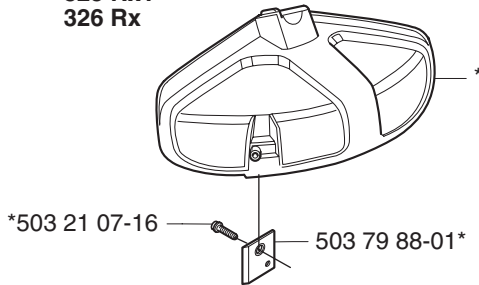

***compl 503 93 42-02**
323 R, R-J
325 Rx
325 RJx
325 RxT
326 Rx

***compl 503 91 60-01**
240
245
250
252

***503 77 63-01**
Correction: 503 81 15-01

***compl 503 74 50-04**
225
232
235

***503 77 63-01**

Trimmy cord

Product
ø1,5 mm
 15 m blue
 10 m reel for 300 S
 10 m reel for Duo
 10 st for 6 RC
ø2,0 mm
 15 m green
 130 m green
ø2,4 mm
 15 m orange
 90 m orange
 240 m orange
ø2,7 mm
 15 m yellow
 70 m yellow
 240 m yellow
ø3,0 mm
 10 m red
 56 m red
 240 m red
ø3,3 mm
 46 m white
Pre cut for Trimmy Fix
 20 strings ø2,4 mm