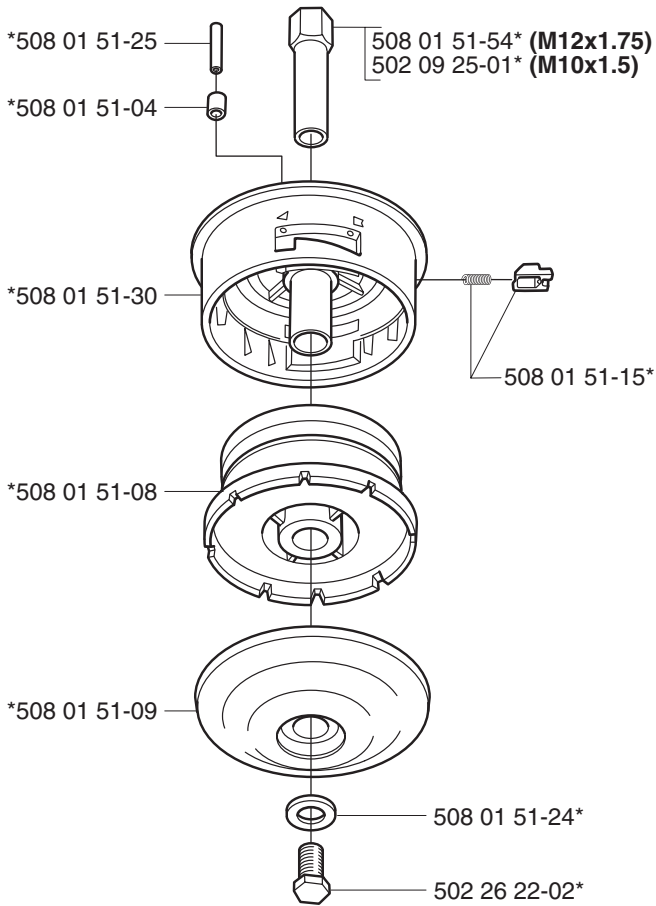

Trimmy S M12x1.75

*compl 508 01 01-02